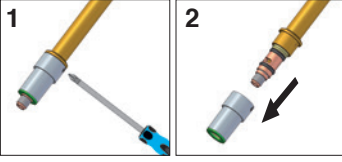

# TMAX 5001

1,45 Kg

V peak	113	Ø mm	1.0 - 1.2 - 1.4 1.6 - 2.0 - 2.4	X 100%	550A CO <sub>2</sub> 500A Mix
	2±4 bar		1.6 l/min		

CODE	↔	EURO
MB2443	3 m	EURO
MB2444	4 m	EURO
MB2445	5 m	EURO

## TORCH HEAD REPAIR KIT

MT0209

- |                                       |           |   |
|---------------------------------------|-----------|---|
| Sostituzione rapida del pulsante      | <b>IT</b> | Raffreddamento del corpo torcia + portaugello + punta guidafile               |
| Quick Trigger Replacement             | <b>EN</b> | Cooling circuit for torch head + nozzle holder + contact tip                  |
| Schnellwechselsystem für den Schalter | <b>DE</b> | Brennerkörper + Gasdüsenenträger + Stromdüsen Kühlung                         |
| Remplacement rapide de la gâchette    | <b>FR</b> | Refroidissement du corps de torche + porte buse + tube contact                |
| Sustitución rápida del pulsador       | <b>ES</b> | Refrigeración del cuerpo antorcha + porta tubo de contacto + tubo de contacto |
| Kolay ve çabuk tetik değişimi.        | <b>TR</b> | Soğutma (Torç boynu + Nozul tutucu + Kontak meme)                             |
| Быстрая замена курка                  | <b>RU</b> | Охлаждение головки горелки, держателя наконечника и контактного наконечника   |