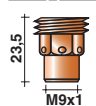

**water inlet hose**

QB0076. 3m  
QB0077. 4m  
QB0078. 5m

**water outlet - power cable**

QA0019. 3m  
QA0020. 4m  
QA0021. 5m

**cover**  
MQ0205. 3m  
MQ0206. 4m  
MQ0207. 5m

	Ø	Cu for Al	CuCrZr
	1,0		MD0250-80
	1,2	MD0250-62	<b>MD0250-82</b>
	1,4		MD0250-84
	1,6	MD0250-66	MD0250-86
	2,0		MD0250-90
	2,4		MD0250-94

MC0346	MC0348	<b>MC0345</b>	MC0347
Ø 14	Ø 15	Ø 16	Ø 19

**ME0345**  
copper

**ME0089**  
plastic

**ME0589**  
ceramic

repair kit  
MT0209

Wire	yellow color
1,2 + 1,6 .045" + 1/16"	<b>Steel</b>
	3 m / 10'
	4 m / 12'
	5 m / 16,4'