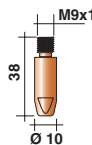

# TMAX 5001

1,45 Kg

V peak	113	Ø mm	1.0 - 1.2 - 1.4 1.6 - 2.0 - 2.4	X 100%	550A CO <sub>2</sub> 500A Mix
	2±4 bar		1.6 l/min		

CODE	↔	EURO
MB2443	3 m	EURO
MB2444	4 m	EURO
MB2445	5 m	EURO

### TRAFIMET STYLE

EN 60974-7

Better performances  
and protection  
for your torch

UTI000157

**control leads**

BX0733. 3m  
BX0734. 4m  
BX0735. 5m

**wire conduit + gas**

QB0090. 3m  
QB0091. 4m  
QB0092. 5m

**water inlet hose**

QB0076. 3m  
QB0077. 4m  
QB0078. 5m

**water outlet - power cable**

QA0019. 3m  
QA0020. 4m  
QA0021. 5m

**cover**  
MQ0205. 3m  
MQ0206. 4m  
MQ0207. 5m

	Ø	Cu for Al	CuCrZr
	1,0		MD0250-80
	1,2	MD0250-62	<b>MD0250-82</b>
	1,4		MD0250-84
	1,6	MD0250-66	MD0250-86
	2,0		MD0250-90
	2,4		MD0250-94