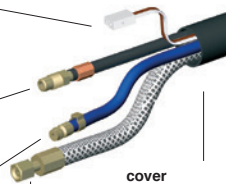

## TORCH HEAD REPAIR KIT

MT0209

- |                                       |           |   |
|---------------------------------------|-----------|---|
| Sostituzione rapida del pulsante      | <b>IT</b> | Raffreddamento del corpo torcia + portaugello + punta guidafile               |
| Quick Trigger Replacement             | <b>EN</b> | Cooling circuit for torch head + nozzle holder + contact tip                  |
| Schnellwechselsystem für den Schalter | <b>DE</b> | Brennerkörper + Gasdüsenenträger + Stromdüsen Kühlung                         |
| Remplacement rapide de la gâchette    | <b>FR</b> | Refroidissement du corps de torche + porte buse + tube contact                |
| Sustitución rápida del pulsador       | <b>ES</b> | Refrigeración del cuerpo antorcha + porta tubo de contacto + tubo de contacto |
| Kolay ve çabuk tetik değişimi.        | <b>TR</b> | Soğutma (Torç boynu + Nozul tutucu + Kontak meme)                             |
| Быстрая замена курка                  | <b>RU</b> | Охлаждение головки горелки, держателя наконечника и контактного наконечника   |

### TRAFIMET STYLE

EN 60974-7

Better performances  
and protection  
for your torch

UTI000157

**control leads**

BX0733. 3m  
BX0734. 4m  
BX0735. 5m

**wire conduit + gas**

QB0090. 3m  
QB0091. 4m  
QB0092. 5m

**water inlet hose**

QB0076. 3m  
QB0077. 4m  
QB0078. 5m

**water outlet - power cable**

QA0019. 3m  
QA0020. 4m  
QA0021. 5m

**cover**  
MQ0205. 3m  
MQ0206. 4m  
MQ0207. 5m

	Ø	Cu for Al	CuCrZr
	1,0		MD0250-80
	1,2	MD0250-62	<b>MD0250-82</b>
	1,4		MD0250-84
	1,6	MD0250-66	MD0250-86
	2,0		MD0250-90
	2,4		MD0250-94