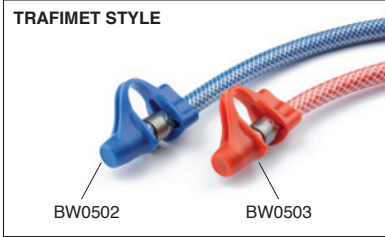

# TMAX 5001

1,45 Kg

V peak	113	Ø mm	1.0 - 1.2 - 1.4 1.6 - 2.0 - 2.4	X 100%	550A CO <sub>2</sub> 500A Mix
	2±4 bar		1.6 l/min		

CODE	↔	EURO
MB2443	3 m	EURO
MB2444	4 m	EURO
MB2445	5 m	EURO

## TORCH HEAD REPAIR KIT

MT0209

- |                                       |           |   |
|---------------------------------------|-----------|---|
| Sostituzione rapida del pulsante      | <b>IT</b> | Raffreddamento del corpo torcia + portaugello + punta guidafile               |
| Quick Trigger Replacement             | <b>EN</b> | Cooling circuit for torch head + nozzle holder + contact tip                  |
| Schnellwechselsystem für den Schalter | <b>DE</b> | Brennerkörper + Gasdüsenenträger + Stromdüsen Kühlung                         |
| Remplacement rapide de la gâchette    | <b>FR</b> | Refroidissement du corps de torche + porte buse + tube contact                |
| Sustitución rápida del pulsador       | <b>ES</b> | Refrigeración del cuerpo antorcha + porta tubo de contacto + tubo de contacto |
| Kolay ve çabuk tetik değişimi.        | <b>TR</b> | Soğutma (Torç boynu + Nozul tutucu + Kontak meme)                             |
| Быстрая замена курка                  | <b>RU</b> | Охлаждение головки горелки, держателя наконечника и контактного наконечника   |

### TRAFIMET STYLE

EN 60974-7

Better performances  
and protection  
for your torch

UTI000157

**control leads**

BX0733. 3m  
BX0734. 4m  
BX0735. 5m

**wire conduit + gas**

QB0090. 3m  
QB0091. 4m  
QB0092. 5m

**water inlet hose**

QB0076. 3m  
QB0077. 4m  
QB0078. 5m

**water outlet - power cable**

QA0019. 3m  
QA0020. 4m  
QA0021. 5m

**cover**  
MQ0205. 3m  
MQ0206. 4m  
MQ0207. 5m

	Ø	Cu for Al	CuCrZr
	1,0		MD0250-80
	1,2	MD0250-62	<b>MD0250-82</b>
	1,4		MD0250-84
	1,6	MD0250-66	MD0250-86
	2,0		MD0250-90
	2,4		MD0250-94