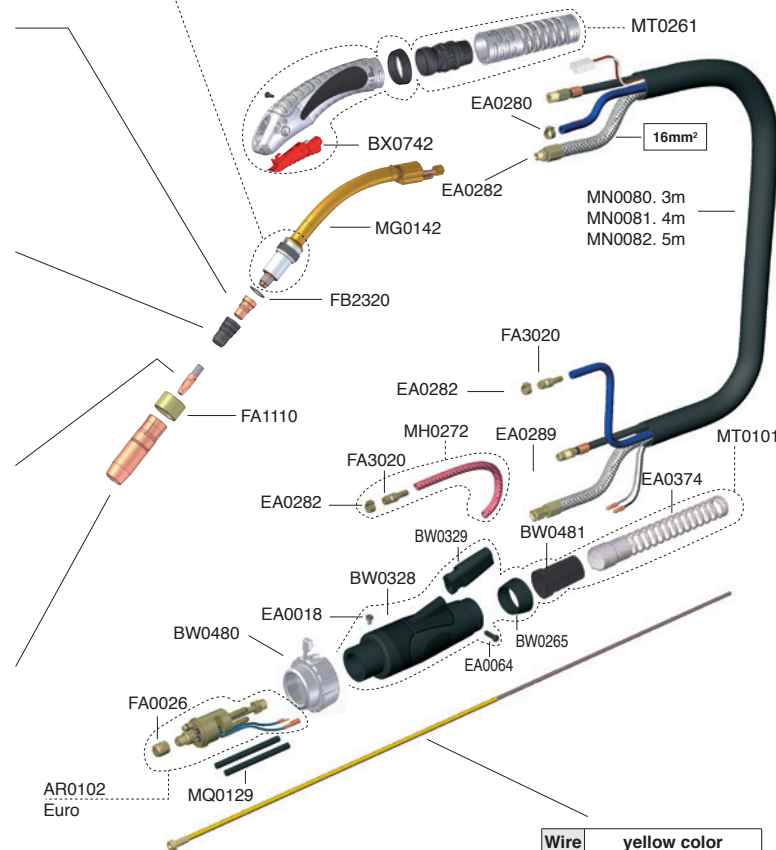

## TORCH HEAD REPAIR KIT

MT0209

- |                                       |           |   |
|---------------------------------------|-----------|---|
| Sostituzione rapida del pulsante      | <b>IT</b> | Raffreddamento del corpo torcia + portaugello + punta guidafile               |
| Quick Trigger Replacement             | <b>EN</b> | Cooling circuit for torch head + nozzle holder + contact tip                  |
| Schnellwechselsystem für den Schalter | <b>DE</b> | Brennerkörper + Gasdüsenenträger + Stromdüsen Kühlung                         |
| Remplacement rapide de la gâchette    | <b>FR</b> | Refroidissement du corps de torche + porte buse + tube contact                |
| Sustitución rápida del pulsador       | <b>ES</b> | Refrigeración del cuerpo antorcha + porta tubo de contacto + tubo de contacto |
| Kolay ve çabuk tetik değişimi.        | <b>TR</b> | Soğutma (Torç boynu + Nozul tutucu + Kontak meme)                             |
| Быстрая замена курка                  | <b>RU</b> | Охлаждение головки горелки, держателя наконечника и контактного наконечника   |

### TRAFIMET STYLE

EN 60974-7

Better performances  
and protection  
for your torch

UTI000157

**control leads**

BX0733. 3m  
BX0734. 4m  
BX0735. 5m

**wire conduit + gas**

QB0090. 3m  
QB0091. 4m  
QB0092. 5m

**water inlet hose**

QB0076. 3m  
QB0077. 4m  
QB0078. 5m

**water outlet - power cable**

QA0019. 3m  
QA0020. 4m  
QA0021. 5m

**cover**  
MQ0205. 3m  
MQ0206. 4m  
MQ0207. 5m

	Ø	Cu for Al	CuCrZr
	1,0		MD0250-80
	1,2	MD0250-62	<b>MD0250-82</b>
	1,4		MD0250-84
	1,6	MD0250-66	MD0250-86
	2,0		MD0250-90
	2,4		MD0250-94

MC0346	MC0348	<b>MC0345</b>	MC0347
Ø 14	Ø 15	Ø 16	Ø 19

**ME0345**  
copper

**ME0089**  
plastic

**ME0589**  
ceramic

repair kit  
MT0209

Wire	yellow color
1,2 + 1,6 .045" + 1/16"	<b>Steel</b>
	3 m / 10'
	4 m / 12'
	5 m / 16,4'