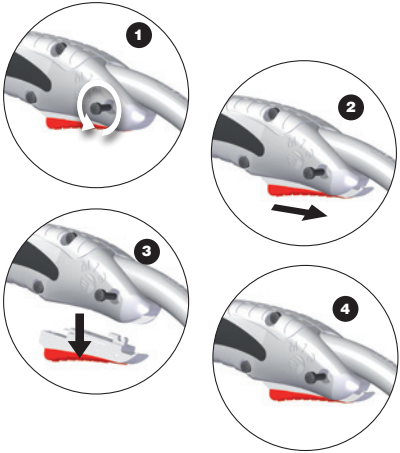

# TMAX 5001

1,45 Kg

V peak	113	Ø mm	1.0 - 1.2 - 1.4 1.6 - 2.0 - 2.4	X 100%	550A CO <sub>2</sub> 500A Mix
	2±4 bar		1.6 l/min		

CODE	↔	EURO
MB2443	3 m	EURO
MB2444	4 m	EURO
MB2445	5 m	EURO

## TORCH HEAD REPAIR KIT

MT0209

- |                                       |           |   |
|---------------------------------------|-----------|---|
| Sostituzione rapida del pulsante      | <b>IT</b> | Raffreddamento del corpo torcia + portaugello + punta guidafile               |
| Quick Trigger Replacement             | <b>EN</b> | Cooling circuit for torch head + nozzle holder + contact tip                  |
| Schnellwechselsystem für den Schalter | <b>DE</b> | Brennerkörper + Gasdüsenenträger + Stromdüsen Kühlung                         |
| Remplacement rapide de la gâchette    | <b>FR</b> | Refroidissement du corps de torche + porte buse + tube contact                |
| Sustitución rápida del pulsador       | <b>ES</b> | Refrigeración del cuerpo antorcha + porta tubo de contacto + tubo de contacto |
| Kolay ve çabuk tetik değişimi.        | <b>TR</b> | Soğutma (Torç boynu + Nozul tutucu + Kontak meme)                             |
| Быстрая замена курка                  | <b>RU</b> | Охлаждение головки горелки, держателя наконечника и контактного наконечника   |

### TRAFIMET STYLE

EN 60974-7

Better performances  
and protection  
for your torch

UTI000157

**control leads**

BX0733. 3m  
BX0734. 4m  
BX0735. 5m

**wire conduit + gas**

QB0090. 3m  
QB0091. 4m  
QB0092. 5m