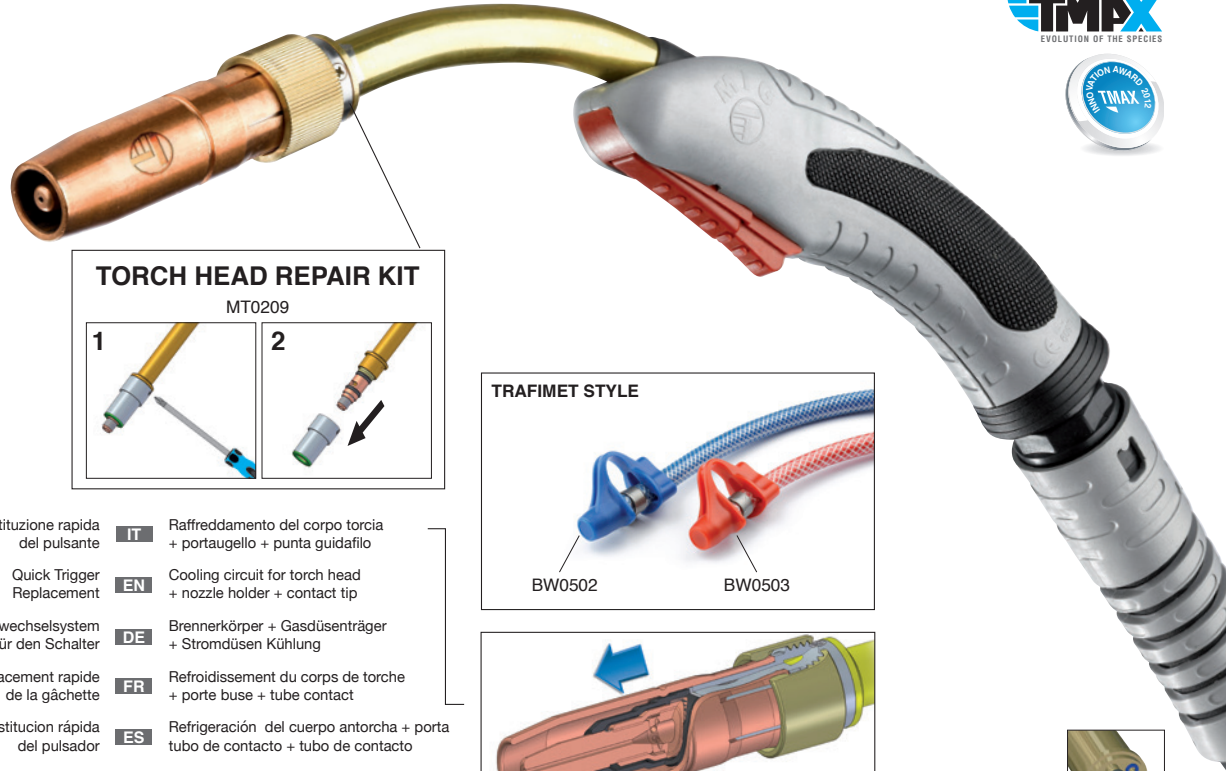

# TMAX 5001

1,45 Kg

V peak	113	Ø mm	1.0 - 1.2 - 1.4 1.6 - 2.0 - 2.4	X 100%	550A CO <sub>2</sub> 500A Mix
	2±4 bar		1.6 l/min		

CODE	↔	EURO
MB2443	3 m	EURO
MB2444	4 m	EURO
MB2445	5 m	EURO

## TORCH HEAD REPAIR KIT

MT0209

- |                                       |           |   |
|---------------------------------------|-----------|---|
| Sostituzione rapida del pulsante      | <b>IT</b> | Raffreddamento del corpo torcia + portaugello + punta guidafile               |
| Quick Trigger Replacement             | <b>EN</b> | Cooling circuit for torch head + nozzle holder + contact tip                  |
| Schnellwechselsystem für den Schalter | <b>DE</b> | Brennerkörper + Gasdüsenenträger + Stromdüsen Kühlung                         |
| Remplacement rapide de la gâchette    | <b>FR</b> | Refroidissement du corps de torche + porte buse + tube contact                |
| Sustitución rápida del pulsador       | <b>ES</b> | Refrigeración del cuerpo antorcha + porta tubo de contacto + tubo de contacto |
| Kolay ve çabuk tetik değişimi.        | <b>TR</b> | Soğutma (Torç boynu + Nozul tutucu + Kontak meme)                             |
| Быстрая замена курка                  | <b>RU</b> | Охлаждение головки горелки, держателя наконечника и контактного наконечника   |

### TRAFIMET STYLE

EN 60974-7

Better performances  
and protection  
for your torch

UTI000157

**control leads**

BX0733. 3m  
BX0734. 4m  
BX0735. 5m

**wire conduit + gas**

QB0090. 3m  
QB0091. 4m  
QB0092. 5m