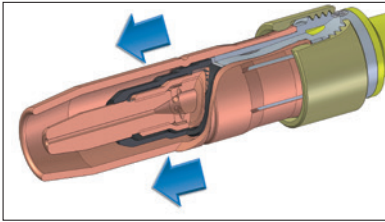

TRAFIMET STYLE