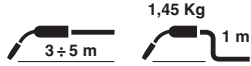

# TMAX 5001

1,45 Kg

V peak	113	Ø mm	1.0 - 1.2 - 1.4 1.6 - 2.0 - 2.4	X 100%	550A CO <sub>2</sub> 500A Mix
	2±4 bar		1.6 l/min		

CODE	↔	EURO
MB2443	3 m	EURO
MB2444	4 m	EURO
MB2445	5 m	EURO